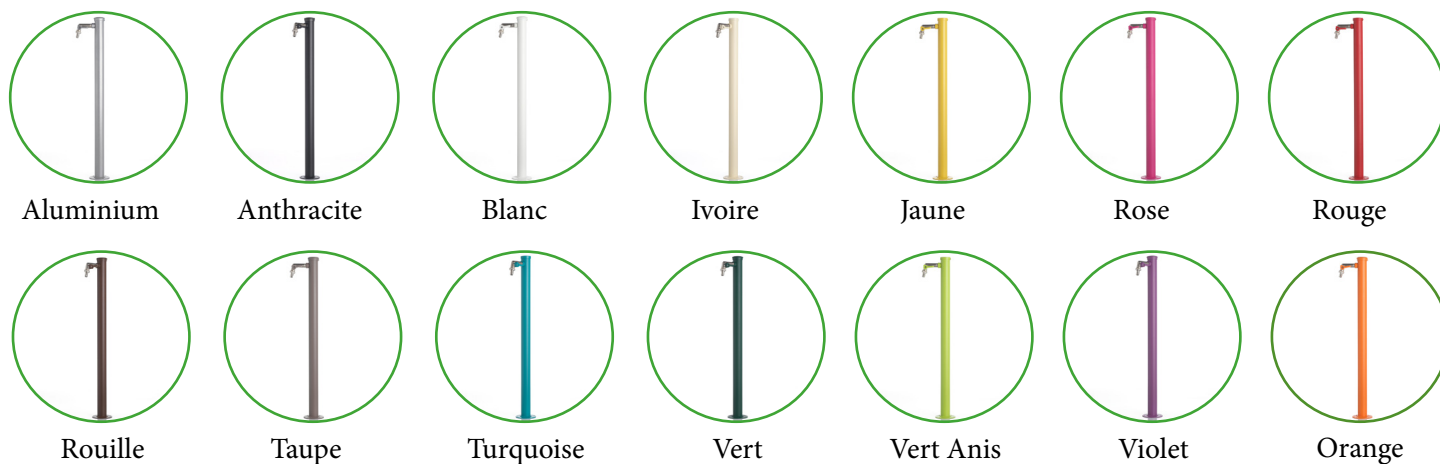

Fontaine de jardin en fer – 11 x 15 x 86 cm

Coloris disponibles

Raccord femelle 1/2"

Traitement anti-rouille

Déclinaison de couleurs

Accessoires complémentaires

Socle en PVC
25 x 25 x 25 cm
Ref 010904010184

Socle avec fentes
40 x 40 x 4 cm
Ref 010904010150

Socle avec bassin
50 x 40 x 5 cm
Ref 010904010141

Adaptateur
12 x 12 x 1 cm
Ref 010904010138

Seulement avec l'adaptateur

Socle carré
30 x 30 x 5 cm
Ref 010904010140