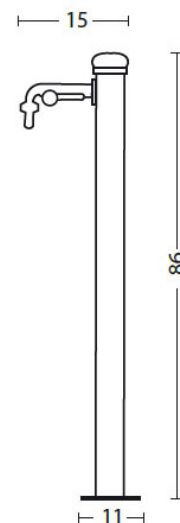

Fontaine de jardin en fer – 11 x 15 x 86 cm

Coloris disponibles

Raccord femelle 1/2"

Traitement anti-rouille

Déclinaison de couleurs

Accessoires complémentaires

Socle en PVC
25 x 25 x 25 cm
Ref 010904010184

Socle avec fentes
40 x 40 x 4 cm
Ref 010904010150

Socle avec bassin
50 x 40 x 5 cm
Ref 010904010141

Adaptateur
12 x 12 x 1 cm
Ref 010904010138

Seulement avec l'adaptateur

Socle carré
30 x 30 x 5 cm
Ref 010904010140

Socle porte galets
40 x 40 x 8 cm
Ref 010904010152

Support à enterrer
50 cm
Ref 010904010169

Seau avec poignée
Ø25 cm
Ref 010904010197