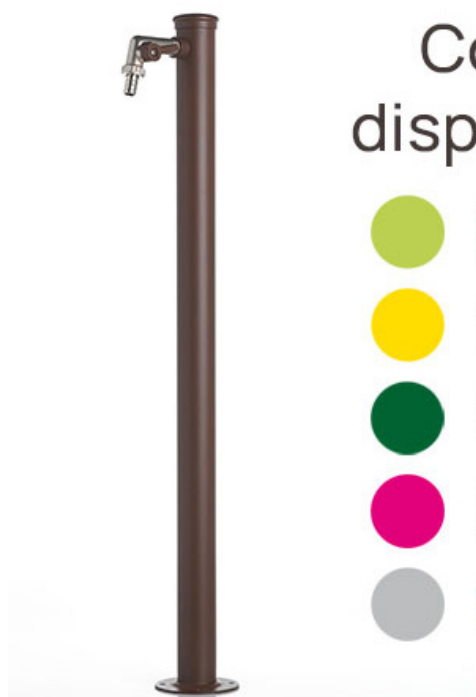

Fontaine de jardin en fer – 11 x 15 x 86 cm

Coloris disponibles

Raccord femelle 1/2"

Traitement anti-rouille

Déclinaison de couleurs

Accessoires complémentaires

Socle en PVC
25 x 25 x 25 cm
Ref 010904010184

Socle avec fentes
40 x 40 x 4 cm
Ref 010904010150

Socle avec bassin
50 x 40 x 5 cm
Ref 010904010141

Adaptateur
12 x 12 x 1 cm
Ref 010904010138

Seulement avec l'adaptateur

Socle carré
30 x 30 x 5 cm
Ref 010904010140

Socle porte galets
40 x 40 x 8 cm
Ref 010904010152

Support à enterrer
50 cm
Ref 010904010169

Seau avec poignée
Ø25 cm
Ref 010904010197